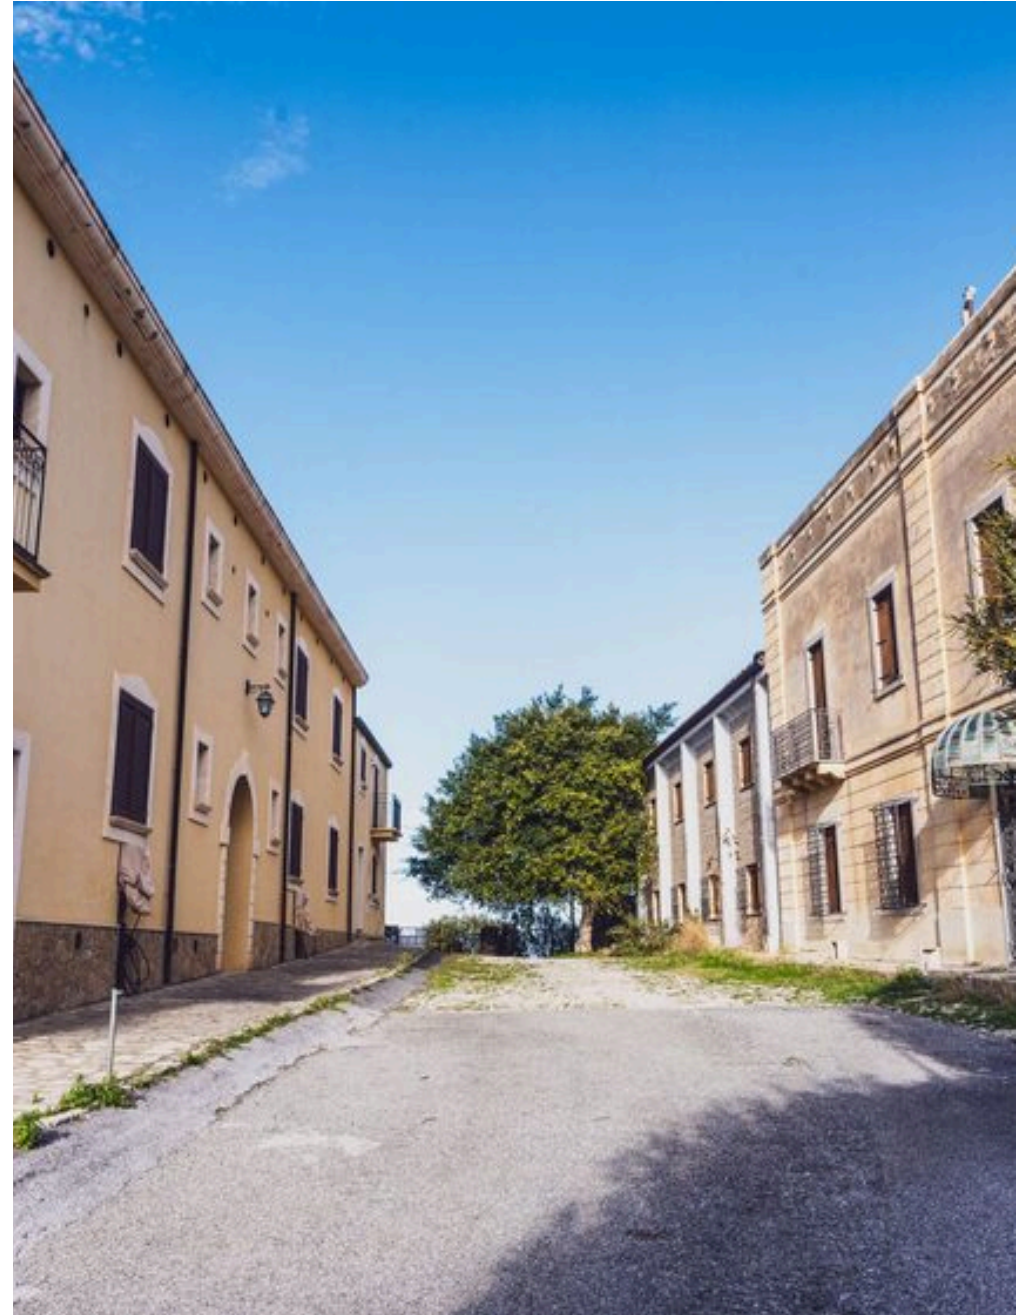

Premia Home srl

AGENZIA — CATANIA

TRIPPI — SICILIA

Borgo Abacena:
dove il lusso incontra
l'anima della Sicilia,
tra tramonti infiniti e
silenzi che emozionano

€ 2.800

PREZZO

2700 m²

METRI QUADRI

5

STANZE

DESCRIZIONE

Borgo Abacena: dove il lusso incontra l'anima della Sicilia, tra tramonti infiniti e silenzi che emozionano

Borgo Abacena è un esclusivo Country Luxury Resort a 4 stelle situato ai limiti del Parco dei Nebrodi, in una posizione strategica che si estende tra il golfo di Tindari e la baia di Milazzo. Da qui è possibile ammirare incantevoli tramonti sulle Isole Eolie, regalando emozioni uniche. La Struttura: Ambientazione e design: Immerso nell'incantevole campagna siciliana, il resort offre eleganti ambienti interni ed esterni. Le sale per ricevimenti, arredate con gusto e caratterizzate da ampie vetrate che si affacciano sulla piscina, presentano dettagli unici come quadri suggestivi e archi in pietra naturale. Servizi e spazi: Borgo Abacena dispone di un ristorante di alto livello, due sale per ricevimenti, una piacevole piscina e 16 camere commerciali, ideali per soggiorni di lusso. Spazio congressuale e relax:

La struttura comprende un locale congressuale e una spa attrezzata per offrire trattamenti termali, garantendo benessere e relax ai suoi ospiti. Innovazione ed efficienza: Grazie all'installazione di impianti fotovoltaici e geotermici, il resort è autonomo dal punto di vista energetico, assicurando notevoli vantaggi nella gestione dei costi. Esterni e Location: Una fantastica terrazza panoramica regala una vista mozzafiato sul paesaggio delle Isole Eolie, mentre il parco circostante, arricchito da vigneti e uliveti secolari, offre uno scenario ideale per allestimenti ed eventi esclusivi. Possibilità di Residenza Privata di Lusso: Oltre a rappresentare una struttura ideale per eventi e ospitalità, Borgo Abacena offre anche l'opportunità di essere trasformata in una residenza privata di lusso...