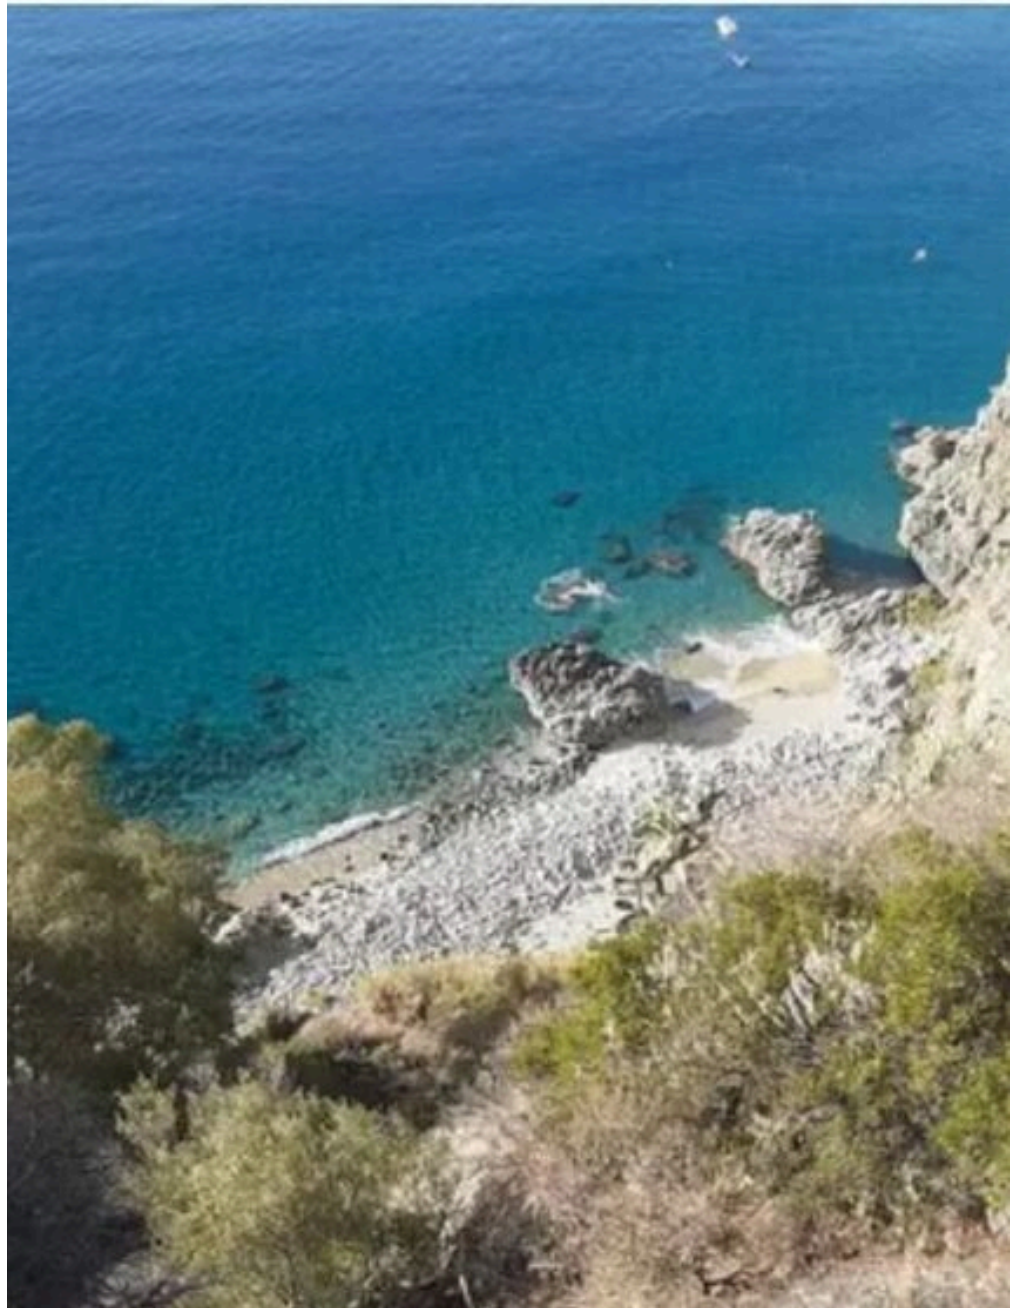

Premia Home srl

AGENCIA — CATANIA

MONTEPAONE LIDO — CALABRIA

ELEGANTE RESIDENCIA RODEADA DE VEGETACIÓN CON VISTAS A LA COSTA CALABRESA

€ 3.000.000

PRECIO

460 m²

METROS
CUADRADOS

5

HABITACIONES

DESCRIPCIÓN

ELEGANTE RESIDENCIA RODEADA DE VEGETACIÓN CON VISTAS A LA COSTA CALABRESA

Inmersa en la tranquilidad de la costa jónica calabresa, rodeada de un exuberante entorno natural, esta refinada estructura receptiva representa una oportunidad única para quienes buscan una inversión turística o una residencia exclusiva. Los interiores, amplios y luminosos, han sido diseñados para combinar confort y funcionalidad, ofreciendo acogedoras habitaciones y elegantes zonas comunes, así como una cocina americana totalmente equipada. La propiedad también incluye áreas dedicadas al bienestar, ideales para momentos de relajación y regeneración en total privacidad. En

el exterior, el cuidado jardín que rodea la propiedad cuenta con una piscina con zona de solárium, creando un oasis de tranquilidad y armonía con el paisaje circundante. La propiedad se completa con una bodega/trastero, un garaje y espacios exteriores adicionales destinados a aparcamiento o zonas de relax. La ubicación privilegiada, a poca distancia del mar y de los principales centros turísticos costeros, hace de esta propiedad una excelente oportunidad para desarrollar un encantador negocio de alojamiento en una de las zonas más evocadoras y populares de Calabria.