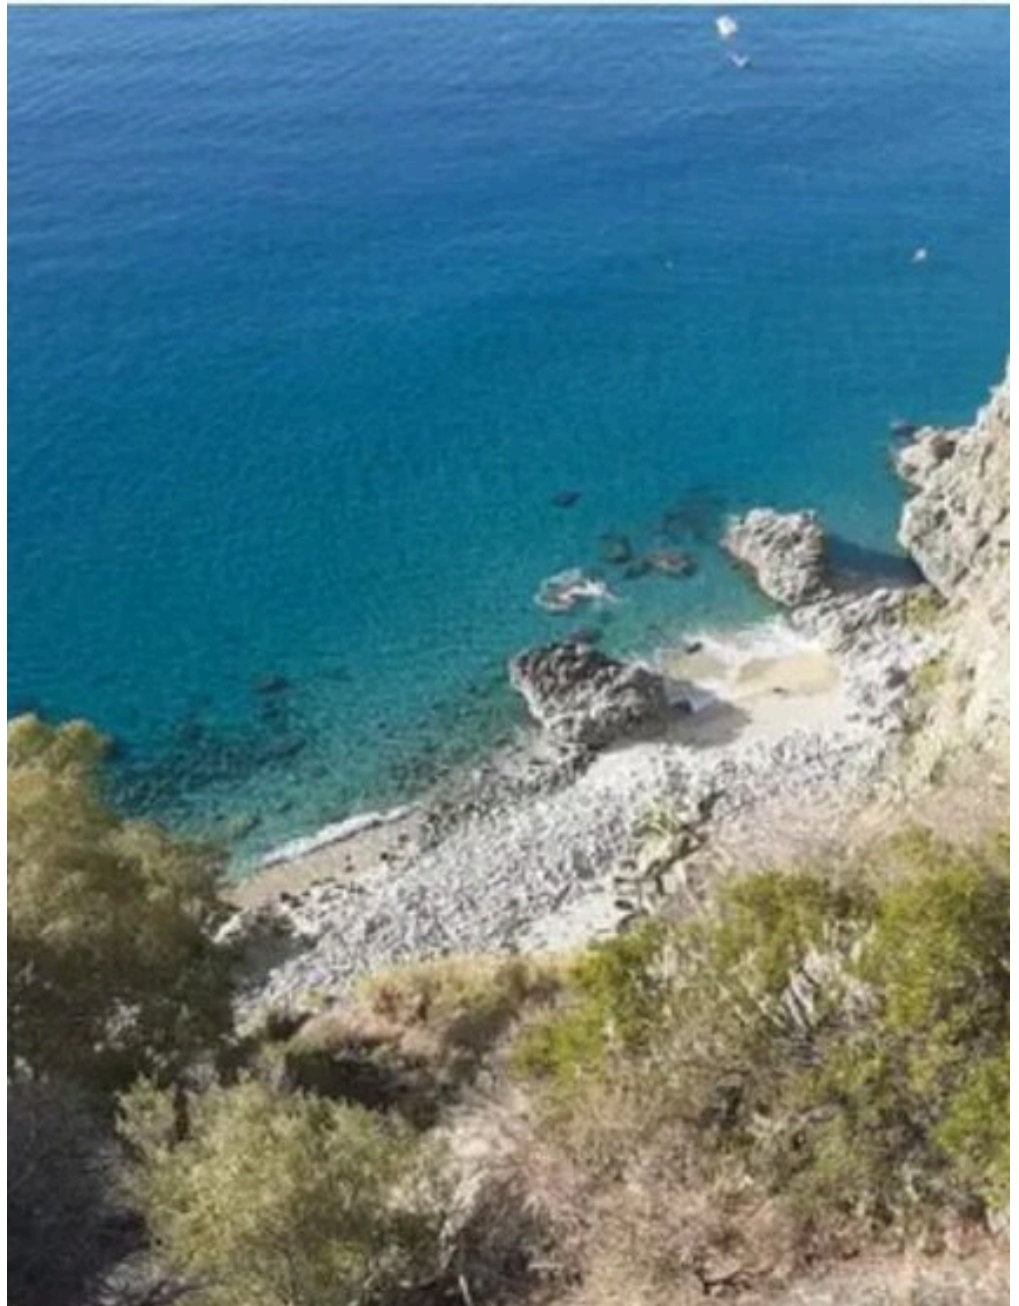

Premia Home srl

AGÊNCIA — CATANIA

MONTEPAONE LIDO — CALABRIA

ELEGANTE RESIDÊNCIA RODEADA DE VEGETAÇÃO COM VISTA PARA O MAR DA COSTA CALABRESA

€ 3.000.000

PREÇO

460 m²

METROS
QUADRADOS

5

QUARTOS

DESCRIÇÃO

ELEGANTE RESIDÊNCIA RODEADA DE VEGETAÇÃO COM VISTA PARA O MAR DA COSTA CALABRESA

Imerso na tranquilidade da costa jónica da Calábria, rodeado por um cenário natural exuberante, esta requintada estrutura recetiva representa uma oportunidade única para quem procura um investimento em turismo ou uma residência exclusiva. Os interiores espaçosos e luminosos foram concebidos para combinar conforto e funcionalidade, oferecendo quartos acolhedores e áreas comuns elegantes, bem como uma kitchenette totalmente equipada. A propriedade inclui ainda áreas dedicadas ao bem-estar, ideais para momentos de relaxamento e regeneração em total privacidade. No exterior,

o jardim bem cuidado que rodeia a propriedade apresenta uma piscina com zona de solário, criando um oásis de tranquilidade e harmonia com a paisagem envolvente. A propriedade é completada por uma adega/arrecadação, uma garagem e espaços exteriores adicionais destinados a estacionamento ou áreas de relaxamento. A localização privilegiada, a uma curta distância do mar e das principais estâncias costeiras, faz desta propriedade uma excelente oportunidade para desenvolver um negócio de alojamento de charme numa das zonas mais evocativas e populares da Calábria.