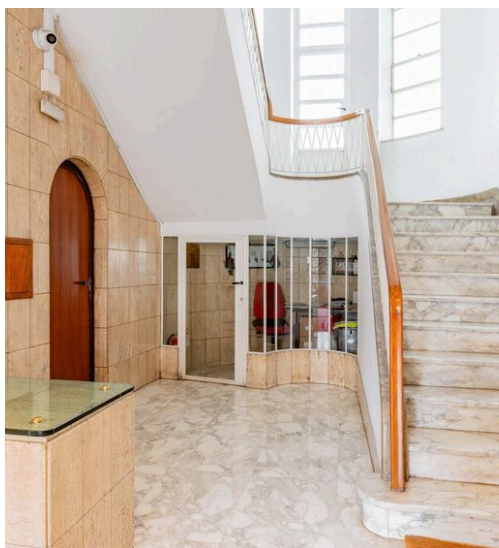

3

QUARTOS

DESCRIÇÃO

Esplêndida penthouse com terraço panorâmico

Situada no coração pulsante do bairro de Bolonha, conhecido pelos seus espaços verdes e pela tranquilidade residencial, colocamos à venda uma elegante penthouse que oferece uma oportunidade única para quem procura uma residência exclusiva. Situada no 10º e último andar de um elegante edifício, acessível por elevador até ao 9º andar, com serviço de portaria e videovigilância, a penthouse goza de uma dupla exposição com vistas desafogadas e uma vista deslumbrante que se estende sobre a cidade e as montanhas dos Castelli Romani. O apartamento está distribuído por uma área interior de 93 metros quadrados e dispõe de um hall de entrada que conduz a uma espaçosa sala de estar ideal para receber amigos e familiares, uma cozinha funcional e bem organizada, uma área de dormir composta por dois quartos duplos que oferecem espaços íntimos e confortáveis e uma casa de banho. O protagonista absoluto é o extraordinário terraço panorâmico com cerca de 30