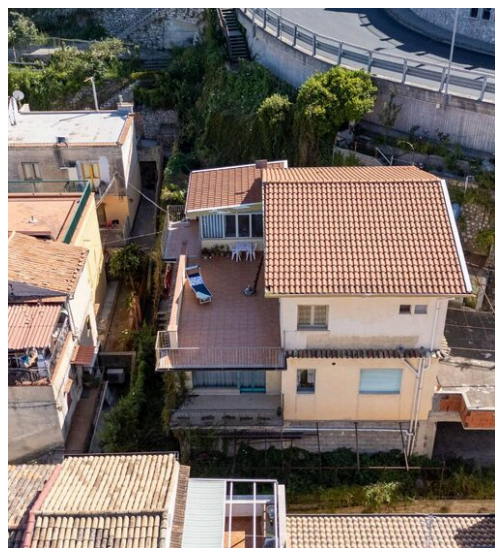

Premia Home srl

AGENCE — CATANIA

TAORMINA — SICILIA

€ 1.300

PRIX

250 m²

MÈTRES CARRÉS

10

PIÈCES

 **250 m²**
SURFACE

 **10**
PIÈCES

 **2**
SDB

 **€ 1.300**
PRIX

CARACTÉRISTIQUES

GRANDS
TAILLE

GARAGE
FERMÉ